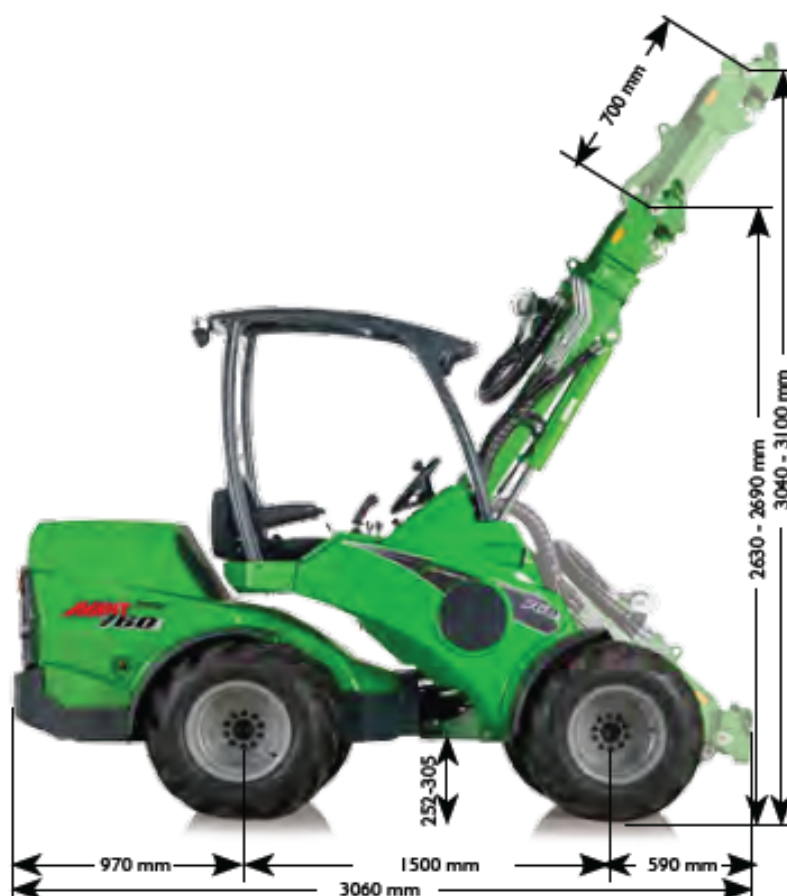

Kattava lisävarustevalikoima parantaa käyttömukavuutta entisestään. 700-sarjaan on saatavana mm. ilmastoinnilla varustettu GT-ohjaamo, joka takaa miellyttävän työympäristön kaikissa sääolosuhteissa.

Vaikka Avantin kuormaajat ovat ulkomitoiltaan mahdollisimman kompakteja, teleskooppisen nostopuomin ansiosta niiden ulottuvuus sekä nostokorkeus ovat huippuluokkaa. Avantin kurottajatyypinen, portaattomasti säädettävä teleskooppipuomi mahdollistaa kuormaajan kompaktin koon ja erinomaisen näkyvyyden työlaitteelle.

Kun teleskooppipuomi on sisään vedettynä, on nostokyky maksimaalinen kuorman painopisteen ollessa mahdollisimman lähellä etupyöriä. Puomin ollessa täysin ulkona ulotut vaivatta korkeammallakin oleviin kohteisiin. Teleskooppipuomin avulla lastaat myös peräkärryn tarvittaessa vain yhdeltä puolelta takareunaan asti.

3060 mm

1800 kg -
2100 kg

3080 mm -
3100 mm

1400 kg

19-42 kW /
26-57 hv
diesel

0 - 26 km/h

Tekniset tiedot

AVANT 700

STAGE V
Engine

Korkeus ohjaamalla

| Renkaat | 26x12.00-12 | 320-55/15* |
|------------------|-------------|------------|
| L Ohjaamo | 2060 mm | 2094 mm |
| LX Ohjaamo (735) | 2078 mm | 2112 mm |
| GT Ohjaamo | 2120 mm | 2150 mm |